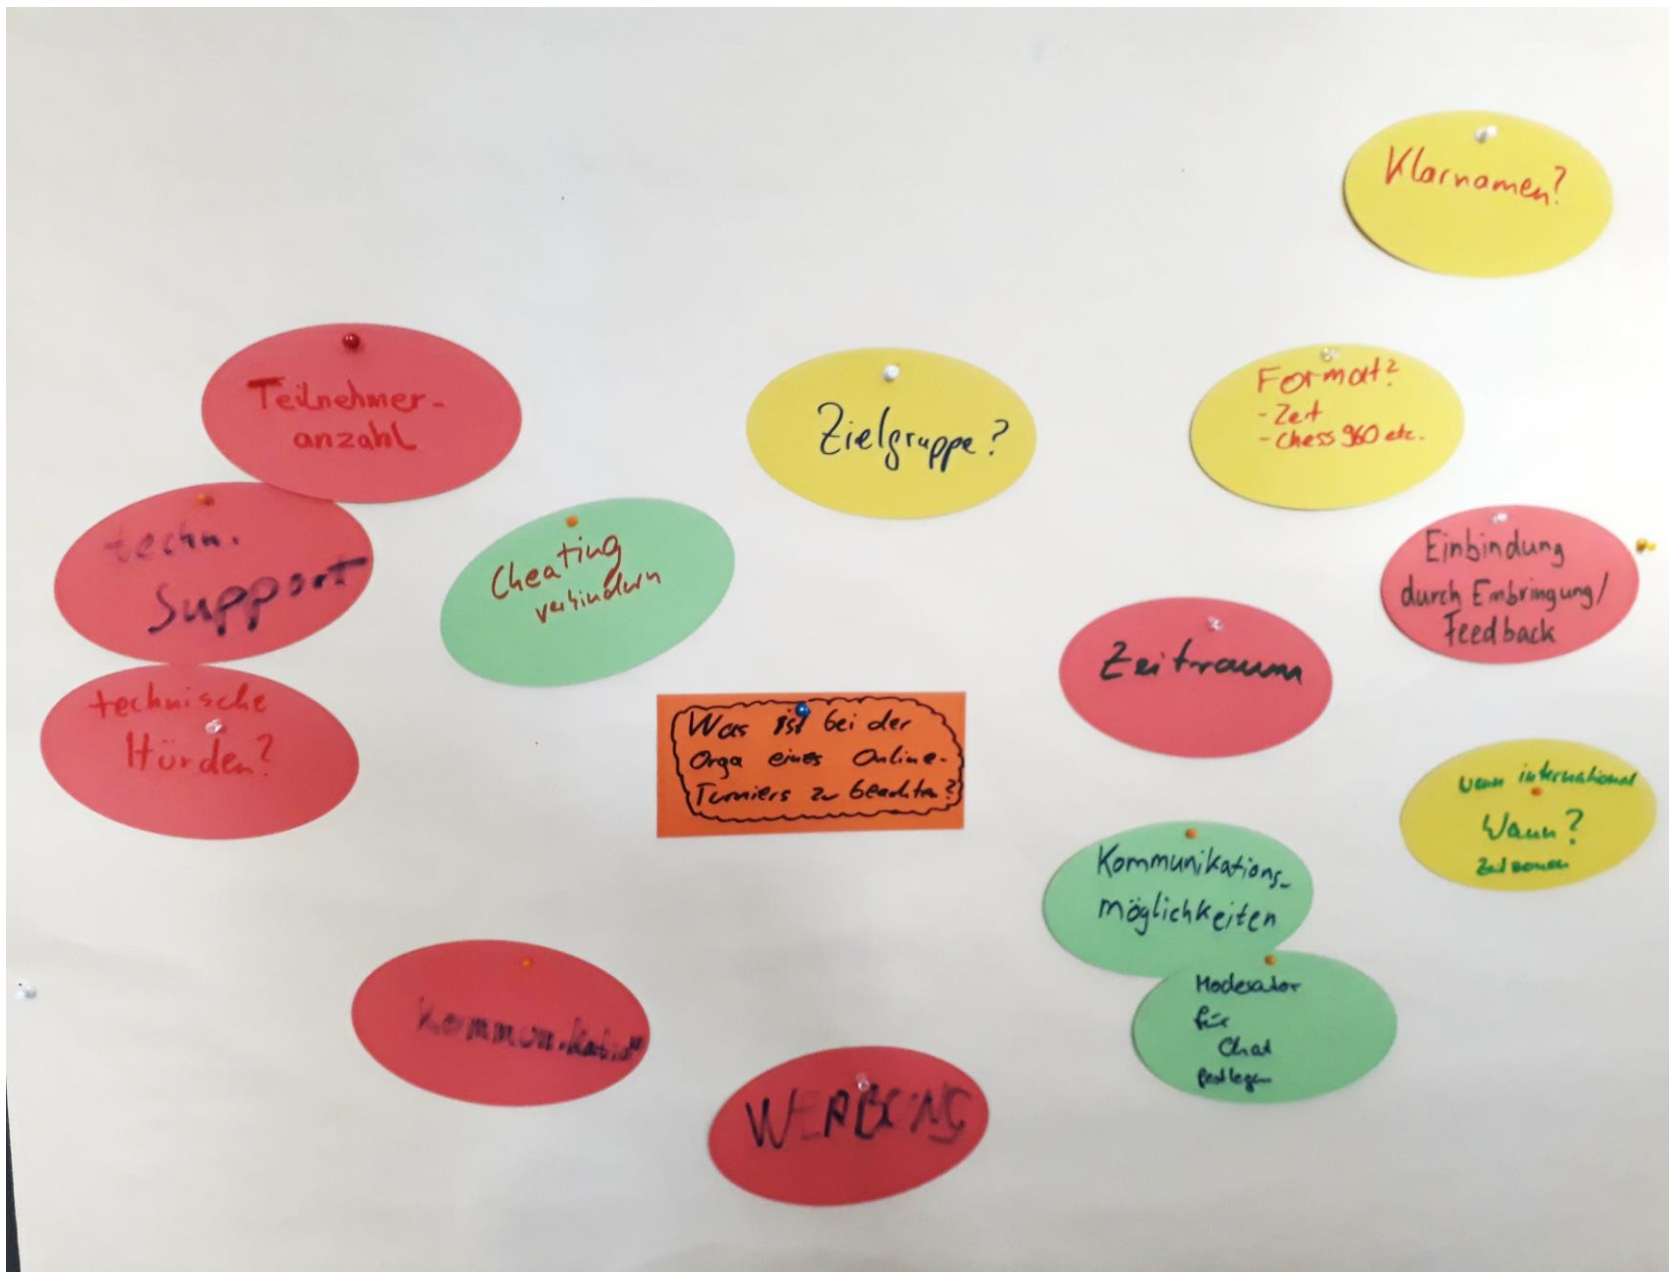

Brainstorming-Phase