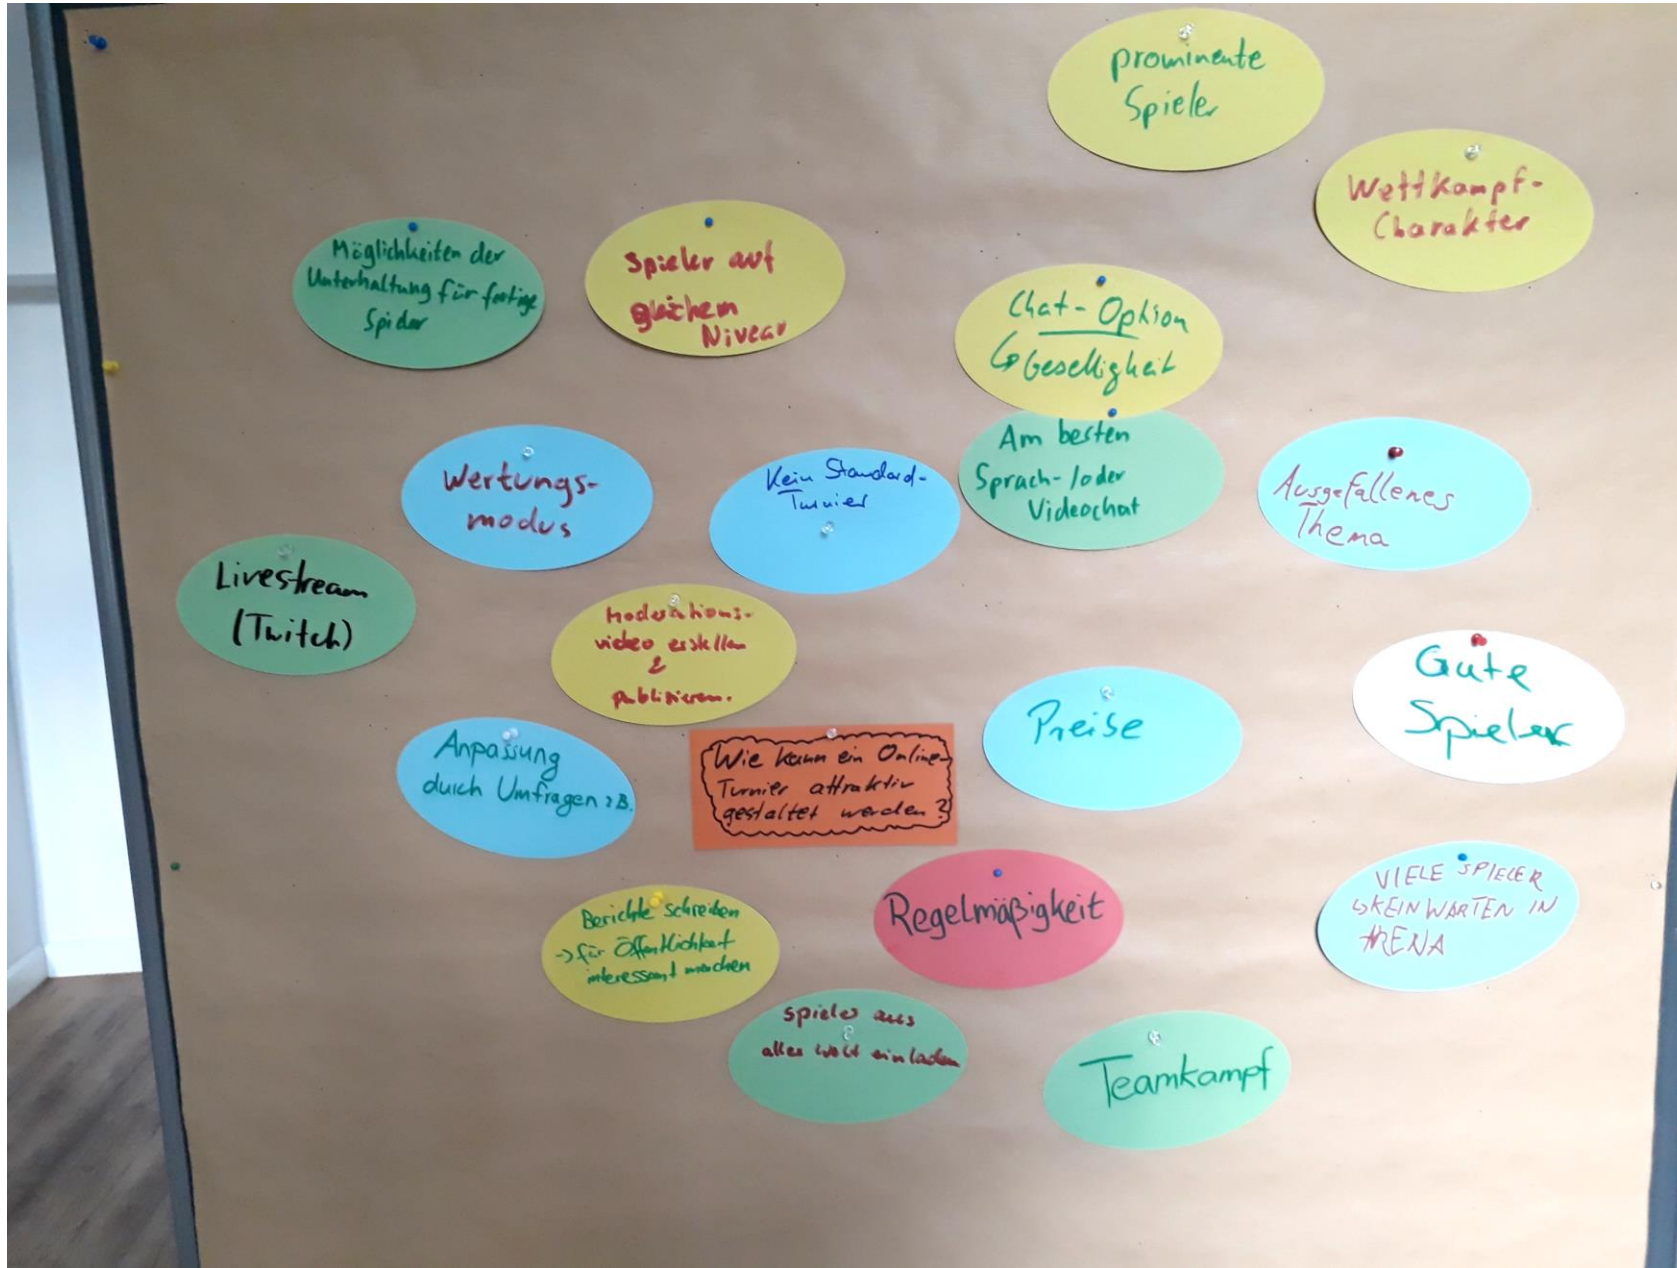

Brainstorming-Phase