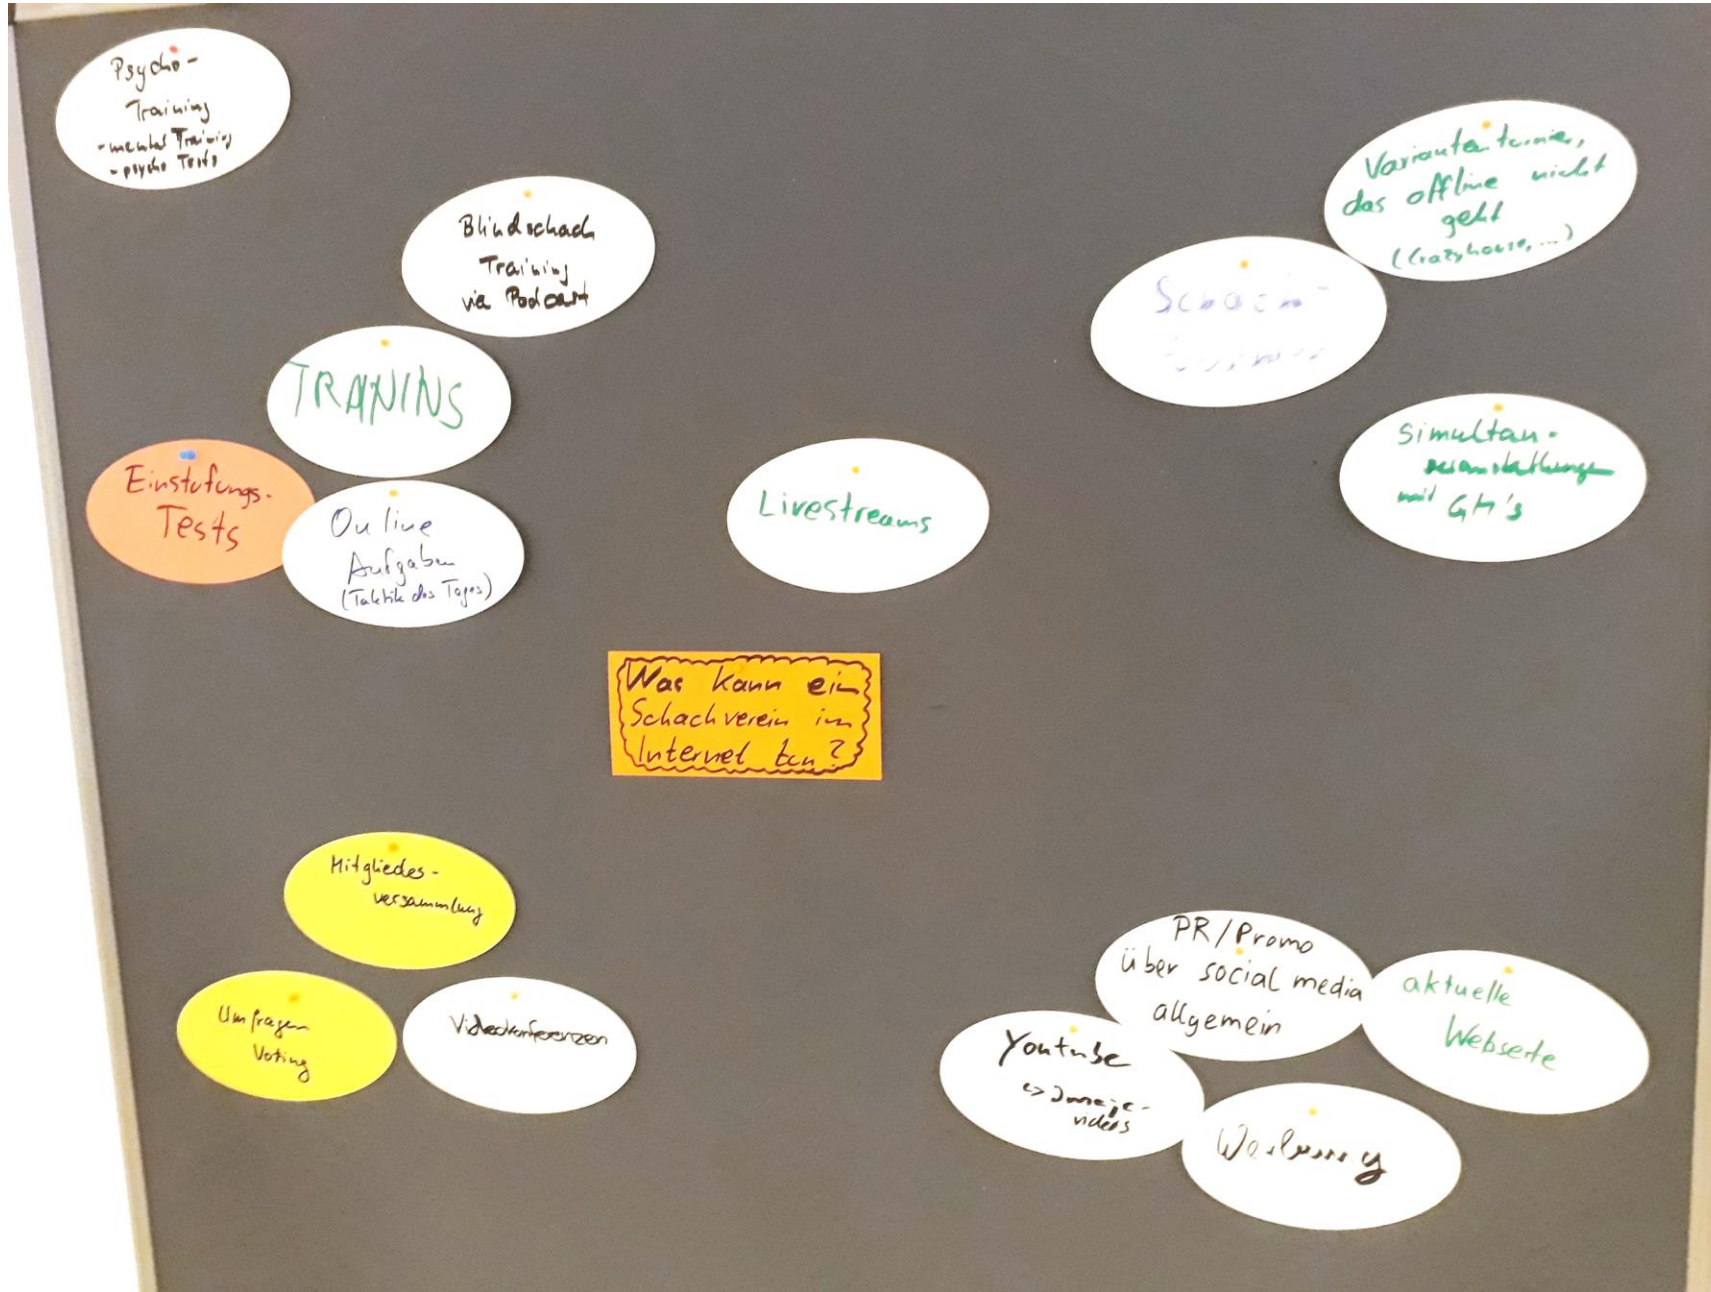

Brainstorming-Phase